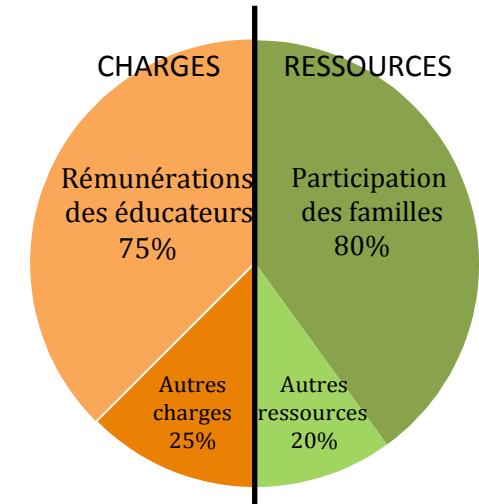

Des intervenants proposent des activités artistiques afin de valoriser la **créativité, l'expression, et l'épanouissement** des enfants.

UNE ÉCOLE QUE L'ON SOUHAITE ACCESSIBLE À TOUS

Implantée à Pérignac (16), Graines d'Arc en Ciel permet de **redonner vie à l'école rurale et de créer des emplois**.

Les tarifs pratiqués, parmi les plus bas pour ce type d'école, **s'adaptent au quotient familial** des familles, permettant une réelle **mixité sociale**.

Les parents sont partie prenante de l'école. L'animation de la **communauté éducative** est l'occasion de créer de nouvelles relations et d'échanger parfois aussi avec des professionnel.le.s reconnus (Bernard Collot, Hélène Mazières ...).

SOUTENIR GRAINES D'ARC EN CIEL PARTICIPEZ AUX PROJETS !

Notre principale ressource : la participation des parents....et vous !

Vos dons nous permettent de proposer des activités aux enfants, d'investir en matériel pédagogique, de nous agrandir et de pérenniser l'école et le collège sur le long terme.